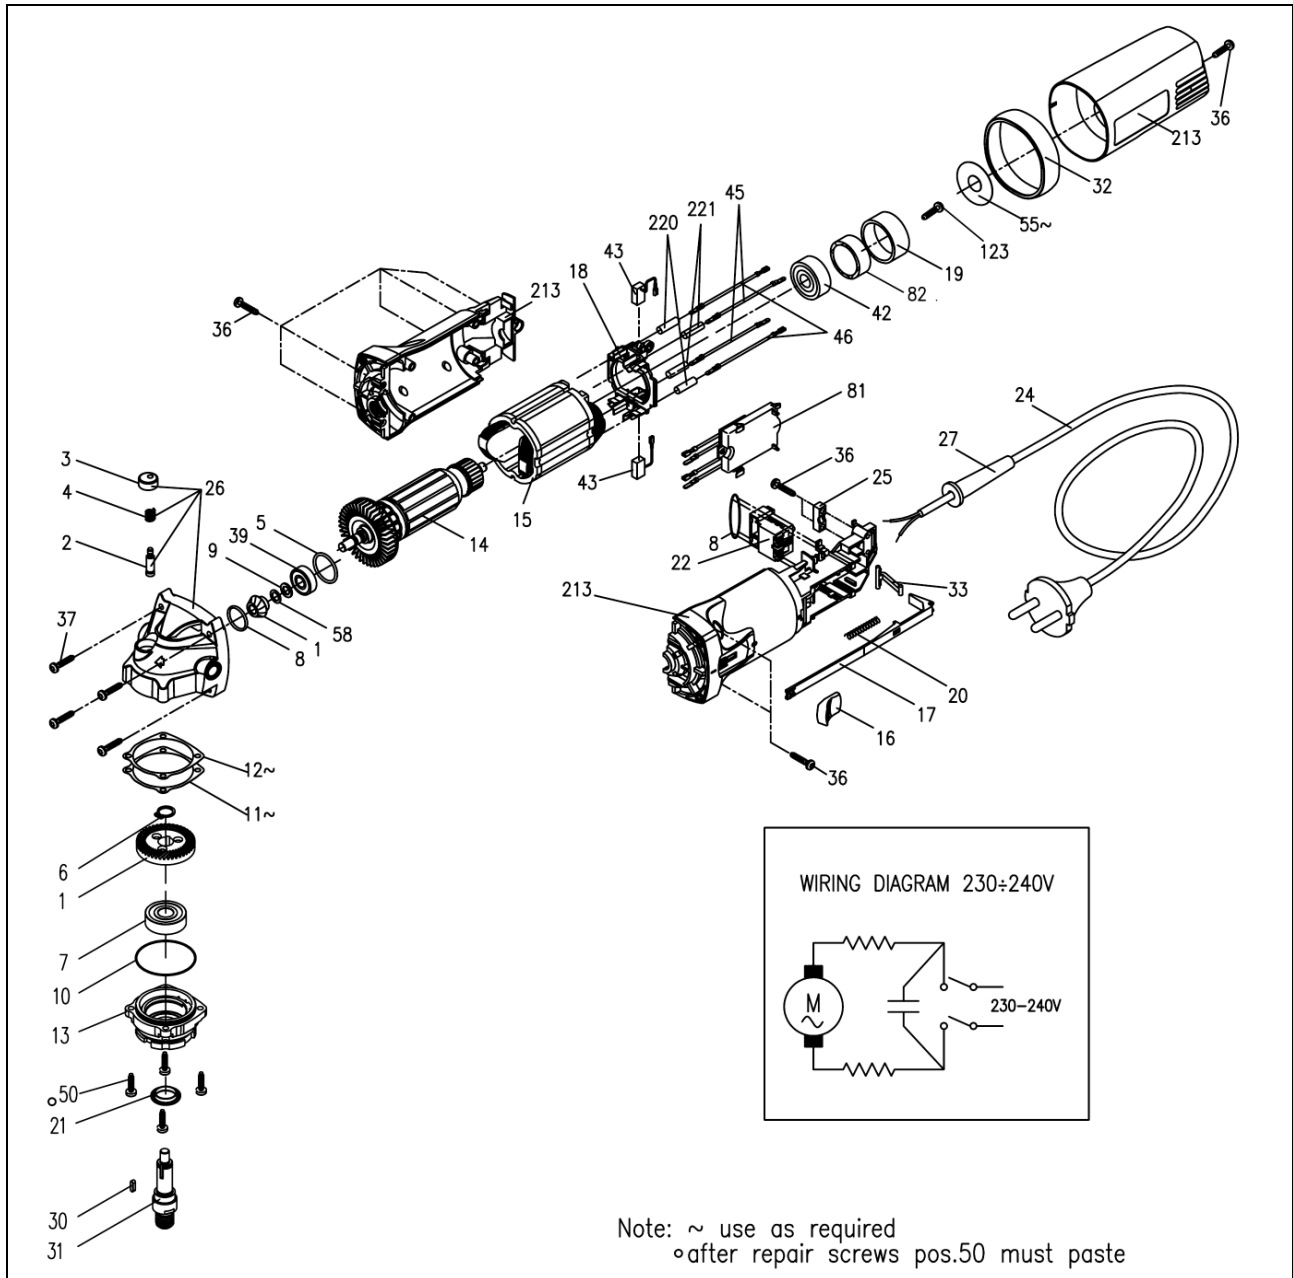

1. Maschine

Pos	Pcs	#	Bezeichnung	Description	Dénomination	Norm
1	4	069250	Schraube	Bolt	Vis	4x38
2	4	014880	Starlock	Star lock	Star lock	Ø8
3	1	069293	Haube	Cover	Capot	
4	4	016961	Schnorrsscheibe	Schnorr washer	Disque Schnorr	für M4
5	1	066218	Muffe	adapter	bas	
6	1	069284	Griff	Handle	Manette	
7	1	069287	Welle vorne	Shaft Axle	Arbre	
8	1	069288	Welle hinten	Shaft Axle	Arbre	
9	4	069289	Rolle	roll	rouleau	

Estrich Fugenschneider EF135 #068679

Pos	Pcs	#	Bezeichnung	Description	Dénomination	Norm
10	1	047796	Flügelmutter	Knurled nut	Ecrou moletée	M6
11	1	036906	Doppelschenkelfeder	Twin leg spring	Ressort à branches	
12	1	014782	Flachrundschrabe.	Bolt	Vis	M6x20
13	1	071776	Scheibe	Washer	Disque	Ø6,4
14	1	017552	Linsenschraube	Binding head	Vis à tête goutte-de-suif	M6x16
15	1	069291	Zeiger	pointer	aiguille	
16	1	070329	Mitnehmerscheibe	Spindle washer	disque d'entraînement	
17	1	069286	Spannmutter	Locknut	Ecrou tendeur	
18	1	069295	Trägerblech	Supporting plate	Tôle d'appui	
19	1	069292	Distanzring	Spacer	Anneau	
20	1	068602	DIA Schneidblatt	Spacer	Anneau d'écartement	Ø135
21	1	068600	Motor	Motor	Moteur	230V, 1400W
22	1	014859	Schnorrscheibe	Schnorr washer	Disque Schnorr	für M6
23	1	125896	Etikett Wolff	WOLFF sticker	Étiquette WOLFF	Ø30
24	1	071733	Vierkant.	square	carré	

Estrich Fugenschneider EF135 #068679

2. Antriebsmotor / Drive motor / Moteur d'entraînement

2. Antriebsmotor / Drive motor / Moteur d'entraînement

Pos	Pcs	#	Bezeichnung	Description	Dénomination	Norm
1	1	070335	Zahnradatz	GEARS SET	Roue d'engrenage, set	
2	0		Arretierpin	PIN	Pin	
3	0		Arretierknopf	KNOB	Cheville d'arrêt	
4	0		Feder Arretierknopf	SPRING	Ressort d'arrêt	
5	1		Dichtung	SEALING	Joint de panneau	
6	1		Sicherungsring	RETAINER	Circlip	
7	1	018352	Kugellager	BEARING	Roulement à billes	
8	2		O-RING	O-RING	Joint torique	