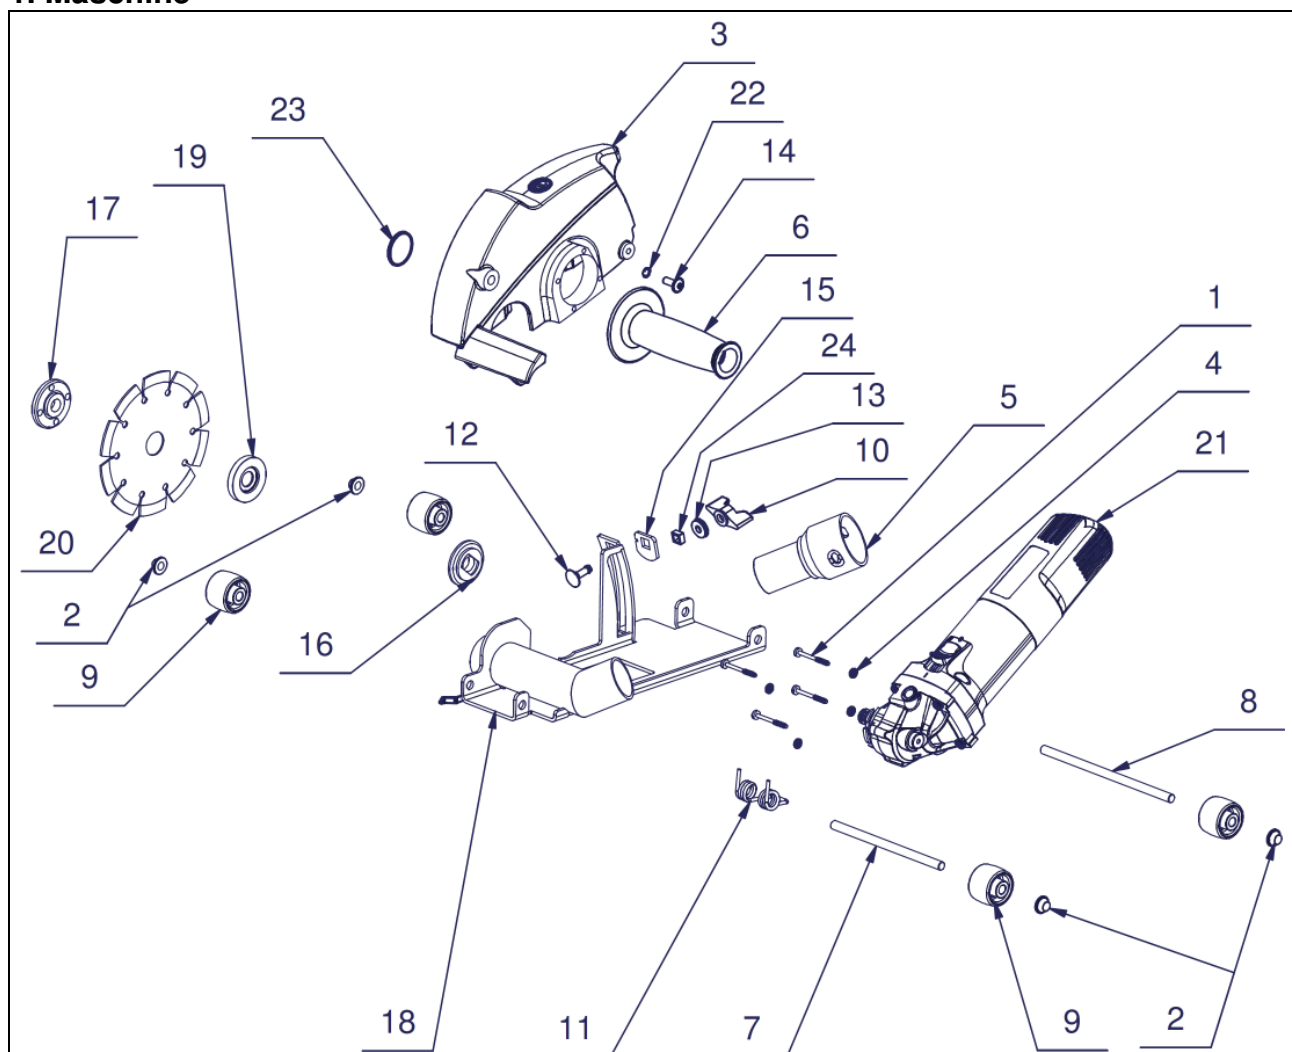

1. Maschine

Pos	Pcs	#	Bezeichnung	Description	Dénomination	Norm
1	4	069250	Schraube	Bolt	Vis	4x38
2	4	014880	Starlock	Star lock	Star lock	Ø8
3	1	069293	Haube	Cover	Capot	
4	4	016961	Schnorrsscheibe	Schnorr washer	Disque Schnorr	für M4
5	1	066218	Muffe	adapter	bas	
6	1	069284	Griff	Handle	Manette	
7	1	069287	Welle vorne	Shaft Axle	Arbre	
8	1	069288	Welle hinten	Shaft Axle	Arbre	
9	4	069289	Rolle	roll	rouleau	

Estrich Fugenschneider EF135 #068679

Pos	Pcs	#	Bezeichnung	Description	Dénomination	Norm
10	1	047796	Flügelmutter	Knurled nut	Ecrou moletée	M6
11	1	036906	Doppelschenkelfeder	Twin leg spring	Ressort à branches	
12	1	014782	Flachrundschrabe.	Bolt	Vis	M6x20
13	1	071776	Scheibe	Washer	Disque	Ø6,4
14	1	017552	Linsenschraube	Binding head	Vis à tête goutte-de-suif	M6x16
15	1	069291	Zeiger	pointer	aiguille	
16	1	070329	Mitnehmerscheibe	Spindle washer	disque d'entraînement	
17	1	069286	Spannmutter	Locknut	Ecrou tendeur	
18	1	069295	Trägerblech	Supporting plate	Tôle d'appui	
19	1	069292	Distanzring	Spacer	Anneau	
20	1	068602	DIA Schneidblatt	Spacer	Anneau d'écartement	Ø135
21	1	068600	Motor	Motor	Moteur	230V, 1400W
22	1	014859	Schnorrscheibe	Schnorr washer	Disque Schnorr	für M6
23	1	125896	Etikett Wolff	WOLFF sticker	Étiquette WOLFF	Ø30
24	1	071733	Vierkant.	square	carré	

Estrich Fugenschneider EF135 #068679

2. Antriebsmotor / Drive motor / Moteur d'entraînement

2. Antriebsmotor / Drive motor / Moteur d'entraînement

Pos	Pcs	#	Bezeichnung	Description	Dénomination	Norm
1	1	070335	Zahnradatz	GEARS SET	Roue d'engrenage, set	
2	0		Arretierpin	PIN	Pin	
3	0		Arretierknopf	KNOB	Cheville d'arrêt	
4	0		Feder Arretierknopf	SPRING	Ressort d'arrêt	
5	1		Dichtung	SEALING	Joint de panneau	
6	1		Sicherungsring	RETAINER	Circlip	
7	1	018352	Kugellager	BEARING	Roulement à billes	
8	2		O-RING	O-RING	Joint torique	